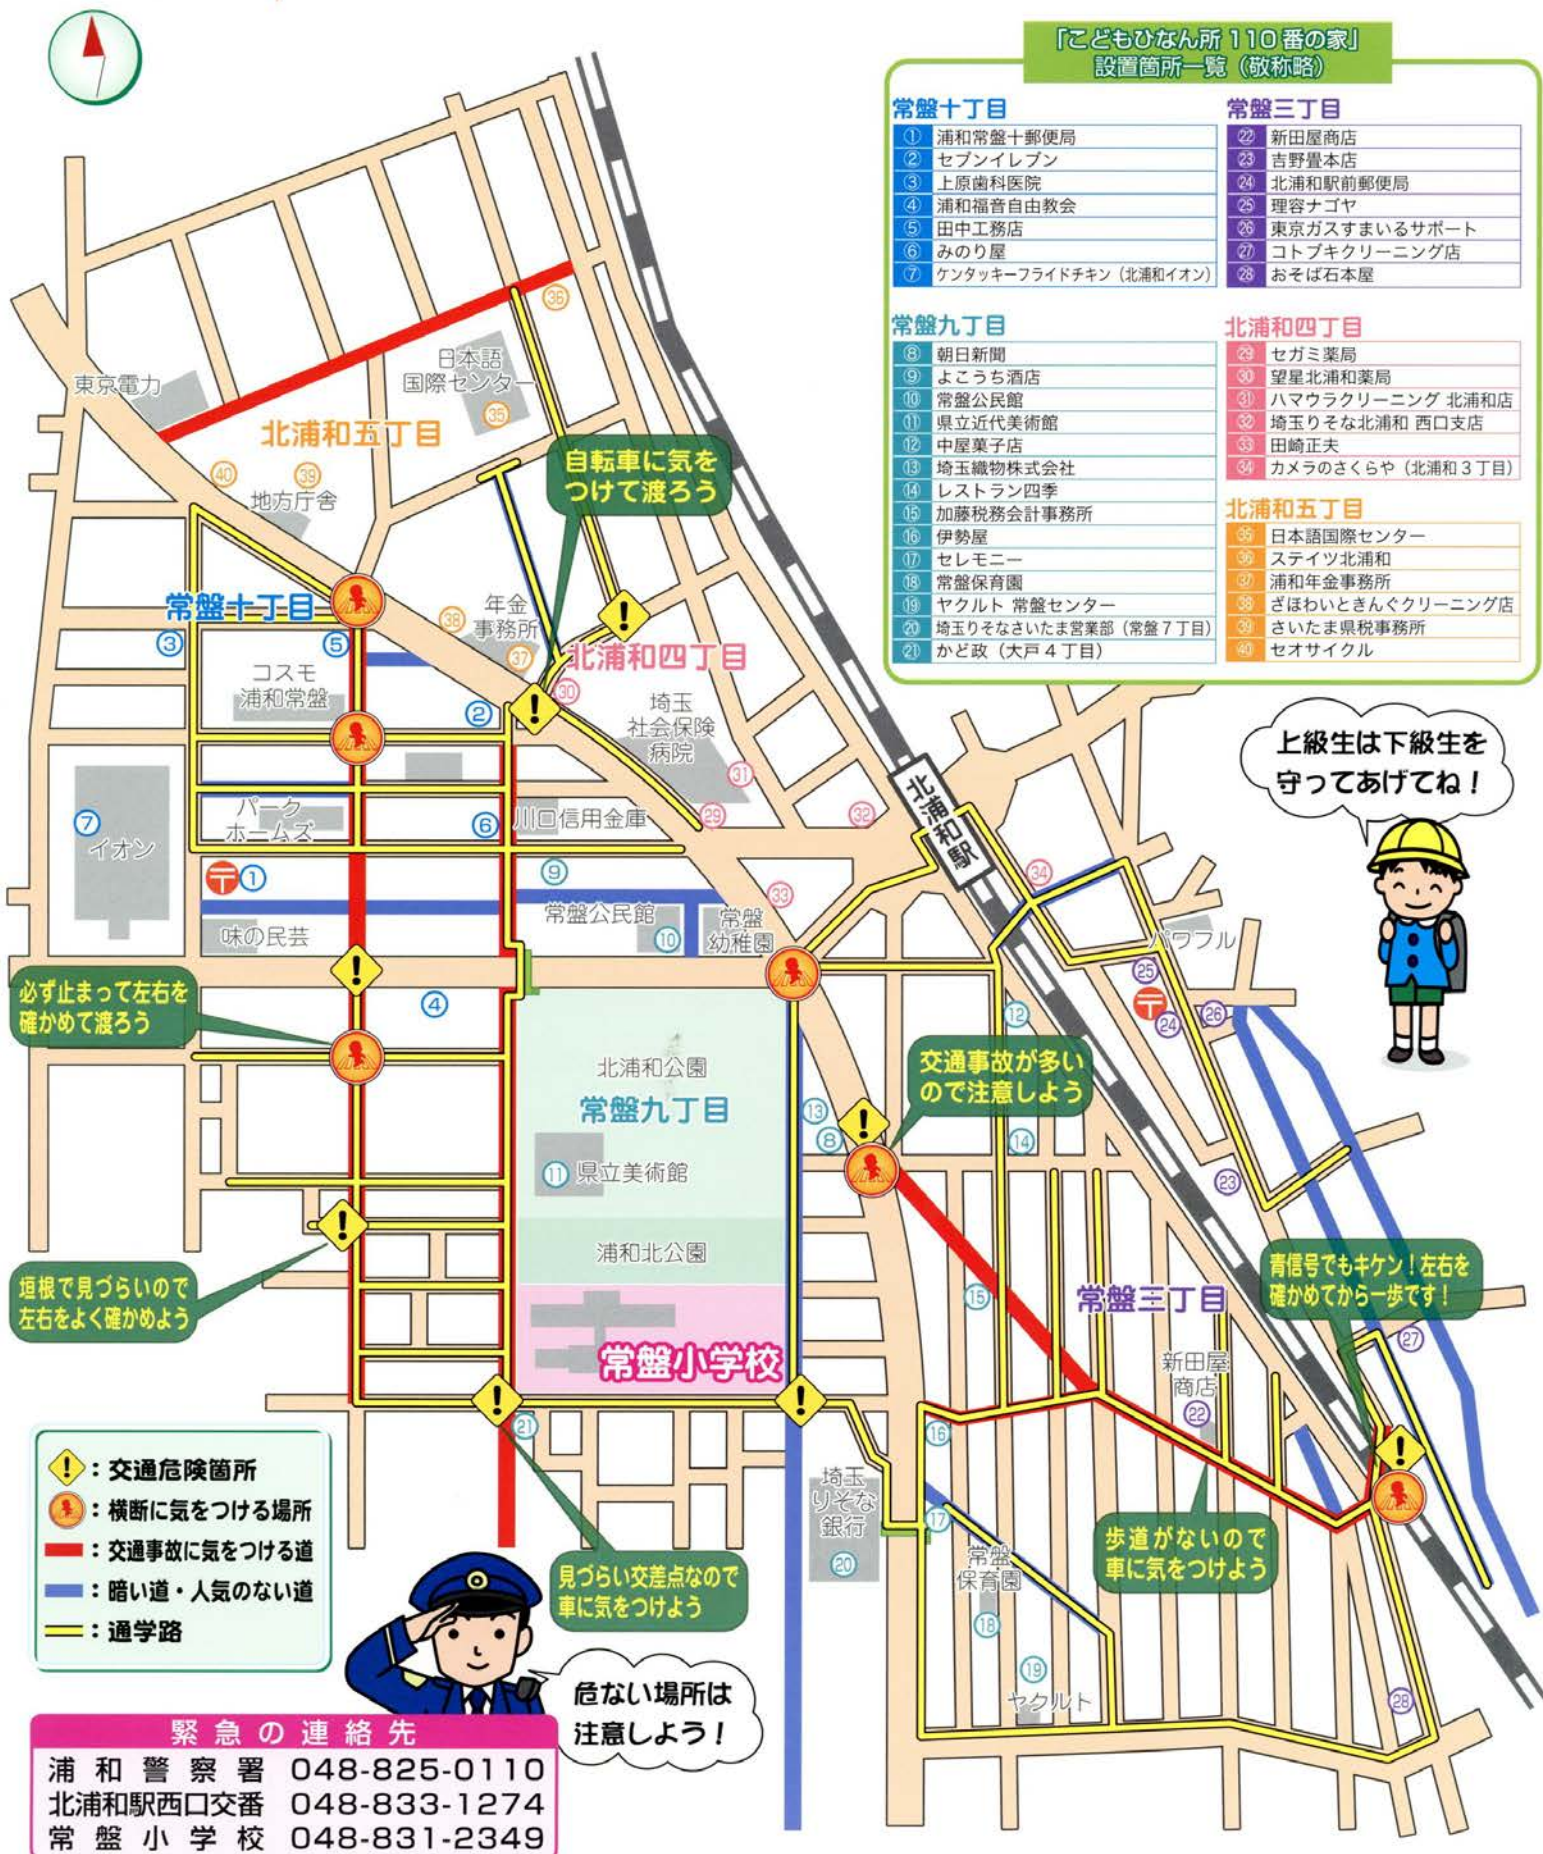

ヒヤリハットMAP

マップ

あぶなかつたらすぐに

110番!!

平成27年3月作成

「こどもひなん所 110番の家」 設置箇所一覧 (敬称略)

常盤十丁目

- ① 浦和常盤十郵便局
- ② セブンイレブン
- ③ 上原歯科医院
- ④ 浦和福音自由教会
- ⑤ 田中工務店
- ⑥ みおり屋
- ⑦ ケンタッキーフライドチキン (北浦和イオン)

常盤三丁目

- ② 新田屋商店
- ③ 吉野豊本店
- ④ 北浦和駅前郵便局
- ⑤ 理容ナゴヤ
- ⑥ 東京ガスすまいるサポート
- ⑦ コトブキクリーニング店
- ⑧ おそば石本屋

常盤九丁目

- ⑧ 朝日新聞
- ⑨ よこち酒店
- ⑩ 常盤公民館
- ⑪ 県立近代美術館
- ⑫ 中屋菓子店
- ⑬ 埼玉織物株式会社
- ⑭ レストラン四季
- ⑮ 加藤税務会計事務所
- ⑯ 伊勢屋
- ⑰ セレモニ
- ⑱ 常盤保育園
- ⑲ ヤクルト 常盤センター
- ⑳ 埼玉りそなさいたま営業部 (常盤7丁目)
14. ㉑ かど政 (大戸4丁目)

北浦和四丁目

- ⑳ セガミ薬局
2. ㉑ 望星北浦和薬局
3. ㉒ ハマウラクリーニング 北浦和店
4. ㉓ 埼玉りそな北浦和 西口支店
5. ㉔ 田崎正夫
6. ㉕ カメラのさくらや (北浦和3丁目)

北浦和五丁目

1. ㉖ 日本語国際センター
2. ㉗ ステイツ北浦和
3. ㉘ 浦和年金事務所
4. ㉙ ざぼわいときんぐクリーニング店
5. ㉚ さいたま県税事務所
6. ㉛ セオサイクル

上級生は下級生を守ってあげてね!

必ず止まって左右を確かめて渡ろう

垣根で見づらいので左右をよく確かめよう

自転車に気をつけて渡ろう

交通事故が多いので注意しよう

青信号でもキケン! 左右を確かめてから一歩です!

歩道がないので車に気をつけよう

見づらい交差点なので車に気をつけよう

- ⚠️ : 交通危険箇所
- Ⓜ️ : 横断に気をつける場所
- 🔴 : 交通事故に気をつける道
- 🔵 : 暗い道・人気のない道
- 🟡 : 通学路

危ない場所は注意しよう!

緊急の連絡先

- 浦和警察署 048-825-0110
- 北浦和駅西口交番 048-833-1274
- 常盤小学校 048-831-2349